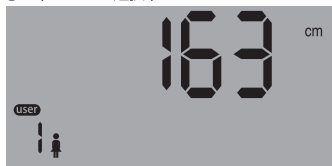

② 〈ユーザー選択〉

③ 〈測定中〉

④ 結果表示 〈体重〉

最初に表示される体重の結果表示は、表示時間がとても短くなっています。

〈体脂肪率〉

〈水分率〉

〈筋肉率〉

〈推定骨量〉